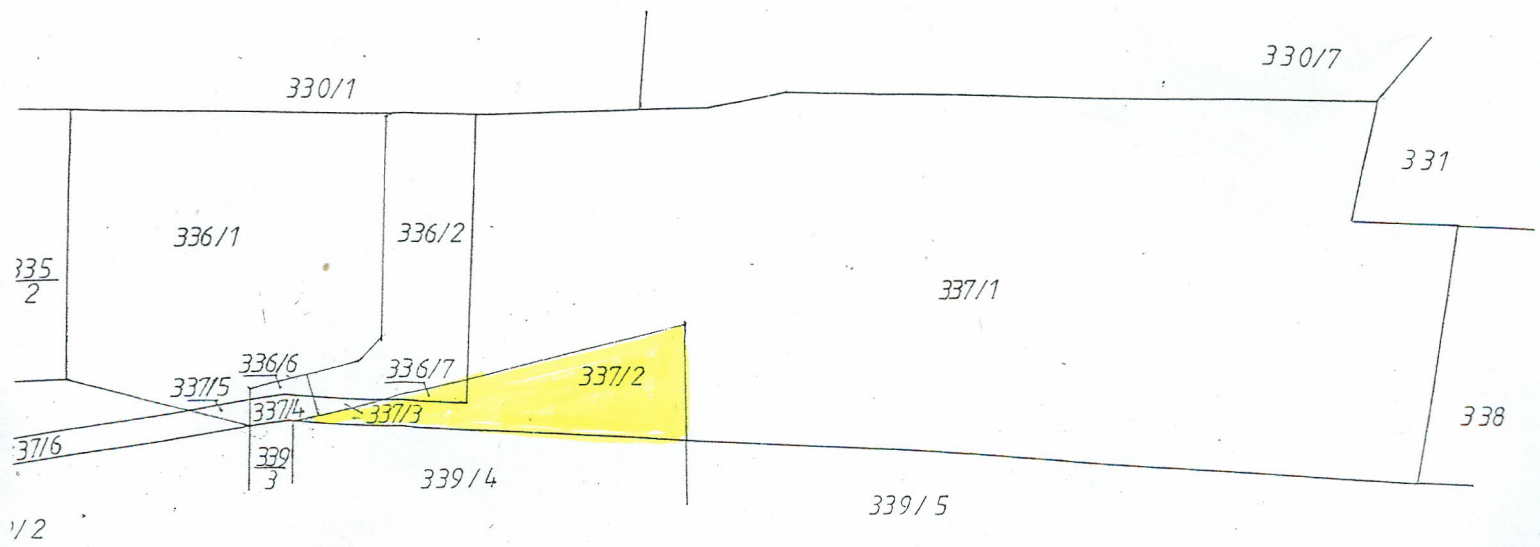

obręb: GORZEWO
gmina: Gostynin
powiat gostyniński
woj. mazowieckie

2001

GEODEZYJNE
AX"
Tadeusz
ul. Dybanka 2
5-59-49
P 775-002-06 10

MAPA PROJEKTU PODZIAŁU

- działki nr 336 na działki 336/1 - 336/7
- działki nr 337 na działki 337/1 - 337/8.

SKALA 1:5000

SKALA 1:1000

1/2