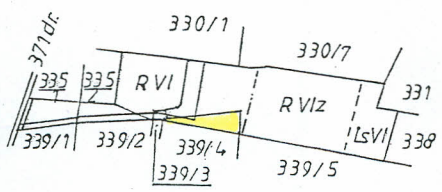

obręb: GORZEWO
gmina: Gostynin
powiat gostyniński
woj. mazowieckie

2001

GEODEZYJNE
AX"
Tadeusz
ul. Dybanka 2
5-59-49
P 775-002-06 10

MAPA PROJEKTU PODZIAŁU

- działki nr 336 na działki 336/1 - 336/7
- działki nr 337 na działki 337/1 - 337/8.

SKALA 1:5000

SKALA 1:1000

1/2