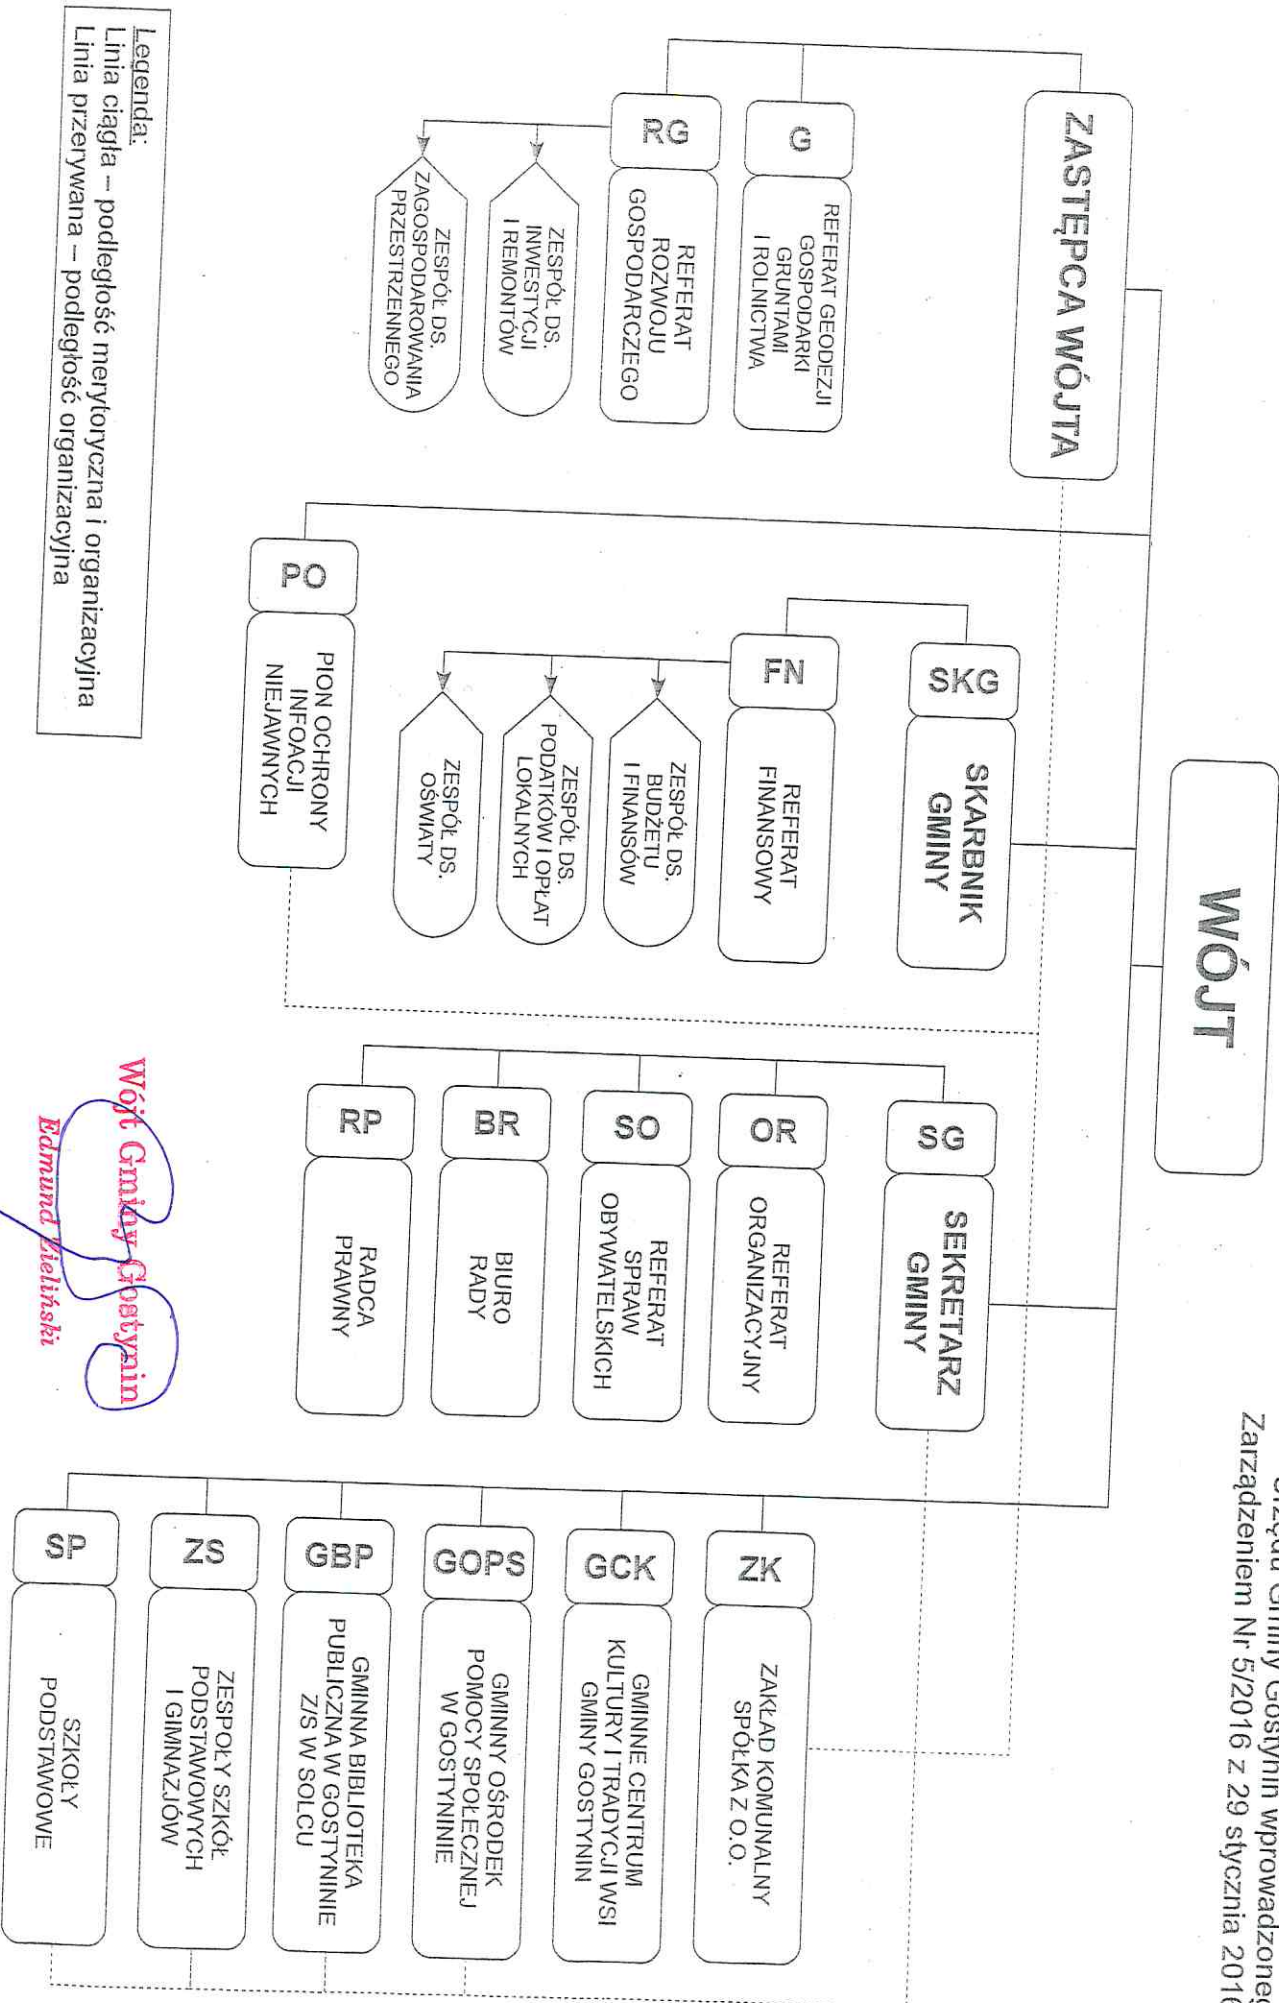

# Schemat Organizacyjny Urzędu Gminy Gostynin

Załącznik nr 1  
do Regulaminu Organizacyjnego  
Urzędu Gminy Gostynin wprowadzonego  
Zarządzeniem Nr 5/2016 z 29 stycznia 2016r.

Wójt Gminy Gostynin  
Edmund Zieliński

Legenda:  
Linia ciągła – podległość merytoryczna i organizacyjna  
Linia przerywana – podległość organizacyjna