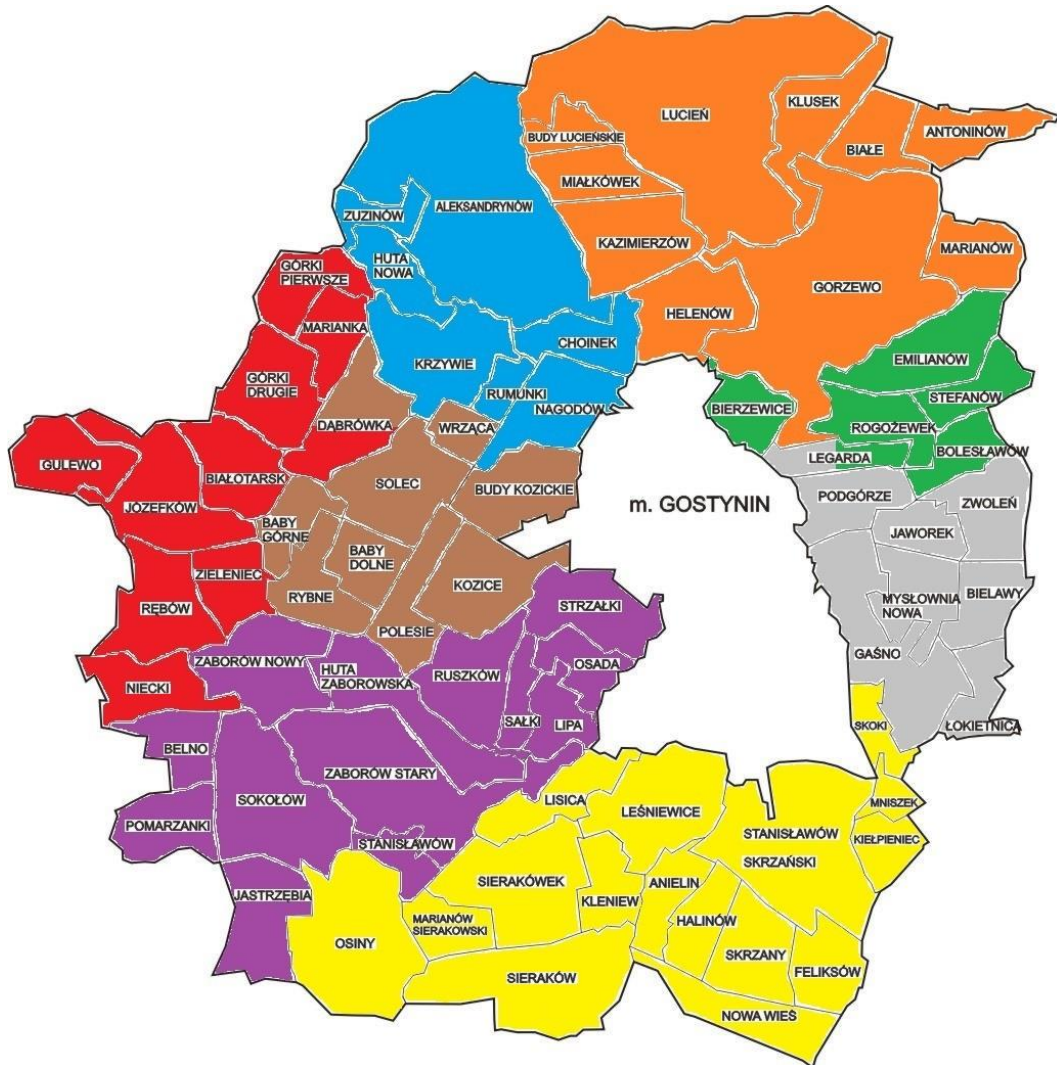

Szkic granic obwodów publicznych szkół podstawowych  
prowadzonych przez Gminę Gostynin, od dnia 1 września 2022 r.

-  Szkoła Podstawowa im. Orła Białego w Białotarsku
-  Szkoła Podstawowa im. Bohaterów 1 grudnia 1939 r. w Emilianowie
-  Szkoła Podstawowa w Lucieniu
-  Szkoła Podstawowa im. Marszałka Józefa Piłsudskiego w Sierakówku
-  Szkoła Podstawowa im. Marii Kownackiej w Sokołowie
-  Szkoła Podstawowa im. Władysława Stanisława Reymonta w Solcu
-  Szkoła Podstawowa w Teodorowie
-  Szkoła Podstawowa im. Powstańców Styczniowych w Zwoleniu